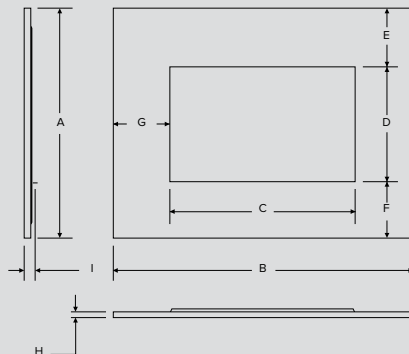

Modèle
Combustible
Entrée max.
Entrée min.
EEF (P.4.1-02)

MQZDV3318N	gaz naturel	19 000 BTU	12 100 BTU	53,4%
MQZDV3318LP	Propane	18 000 BTU	11 900 BTU	51,4%
MQZDV3622N	gaz naturel	21 000 BTU	14 200 BTU	63,9%
MQZDV3622LP	Propane	21 000 BTU	16 200 BTU	60,2%

CARACTÉRISTIQUES COURANTES

- > Système de valve Millivolt à réglage max/min, qui fonctionne lors d'une panne de courant.
- > Approuvé pour les maisons mobiles, chambres à coucher et salons.
- > Un thermocouple surveille constamment l'allumeur des flammes et fermera le gaz à 100% advenant que l'allumeur ne détecte pas celle-ci.

OPTIONS

Ensemble de circulation pleine vision – louveres non requises.

Panneaux noirs décoratifs ou louveres – Grilles disponibles – noire – série Classique noire avec accents antiques, en chrome ou laiton poli

Cadres de porte – Deluxe, double archée et double porte

Ensemble de portes – Noires en arche ou droites avec bordure antique, polie ou chromé

Contours larges (louvre) – laiton poli, antique ou chrome

Dimensions – MQZDV3318 – 31³/₁₆" h x 36⁵/₈" l
MQZDV3622 – 34¹/₄" h x 41¹/₈" l

Contours avec mince encadrement (louvre) – laiton poli, laiton antique, chrome ou bronze

Dimensions – MQZDV3318 – 30⁷/₈" h x 33⁷/₈" l
MQZDV3622 – 34¹/₄" h x 37¹/₂" l

Ensemble de ventilateur – activé par la chaleur avec contrôle de vitesse variable

Thermostat – thermostat millivolt mural ou thermostat programmable

Contrôle à distance – Thermostat ON/OFF, Thermostat modulant ou thermostat avec valve modulante.

Pare-étincelles à l'épreuve des enfants

Panneau de porcelaine réfléchissant ou panneau métallique imitent la brique

Contours muraux – Plat avec fini noir ou étain

Accents décoratifs pour contours muraux

- > Keystone – chrome brossé ou noir
- > Bandes décoratives – 4 x noir (pet.), 2 x chrome (gra.)
- > Accents de coin – 4 x noir