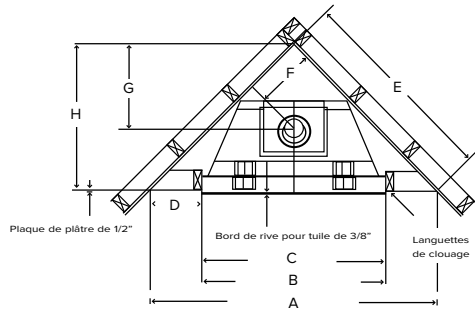

Dimensions contour mural en coin (pouces)

AVEC PERSIENNES

MQZDV3318 MQZDV3622

A	43³/₄"	50¹⁵/₁₆"
B	33"	36³/₈"
C	32¹/₂"	36"
D	5³/₈"	7⁵/₁₆"
E	31"	36"
F	8¹/₂"	11"
G	12"	15¹/₄"
H	21⁷/₈"	25¹/₂"

ENSEMBLE PLEINE VISION (CVCK)

MQZDV3318 MQZDV3622

A	48⁷/₈"	56"
B	33⁷/₈"	38⁷/₁₆"
C	33⁹/₁₆"	38¹/₁₆"
D	7¹/₂"	8³/₄"
E	34⁹/₁₆"	39⁵/₈"
F	8¹/₂"	11"
G	12"	15⁵/₈"
H	24⁷/₁₆"	28"

Évacuation par le dessus	Largeur	Hauteur

ZONE DE VISION

MQZDV3318	25¹/₂"	14⁵/₁₆"
MQZDV3622	29³/₄"	16¹/₈"

Évacuation par le dessus	Hauteur		Largeur avant		Profondeur	
	Actuelle	Contour	Actuelle	Contour	Actuelle	Contour

LOUVRES

MQZDV3318	30¹/₂"	31"	32³/₈"	33"	15³/₄"	15¹/₄"
MQZDV3622	33¹/₂"	34"	36"	36³/₈"	15¹¹/₁₆"	15¹/₄"

ENSEMBLE PLEINE VISION (CVCK)

MQZDV3318	30³/₈"	33³/₈"	33⁹/₁₆"	33⁷/₈"	18³/₁₆"	17³/₄"
MQZDV3622	33³/₄"	36³/₄"	38¹/₁₆"	38⁷/₁₆"	18¹¹/₁₆"	17³/₄"

Dimensions contour mural en coin (pouces)

MQ33SWF MQ36SWF

A	35⁵/₁₆"	37⁵/₃₂"
B	45¹³/₁₆"	50⁵/₁₆"
C	28³/₈"	32¹⁵/₁₆"
D	17¹³/₁₆"	19⁵/₈"
E	8³/₄"	8³/₄"
F	8³/₄"	8³/₄"
G	8³/₄"	8³/₄"
H	1"	1"
I	1¹/₁₆"	1¹/₁₆"